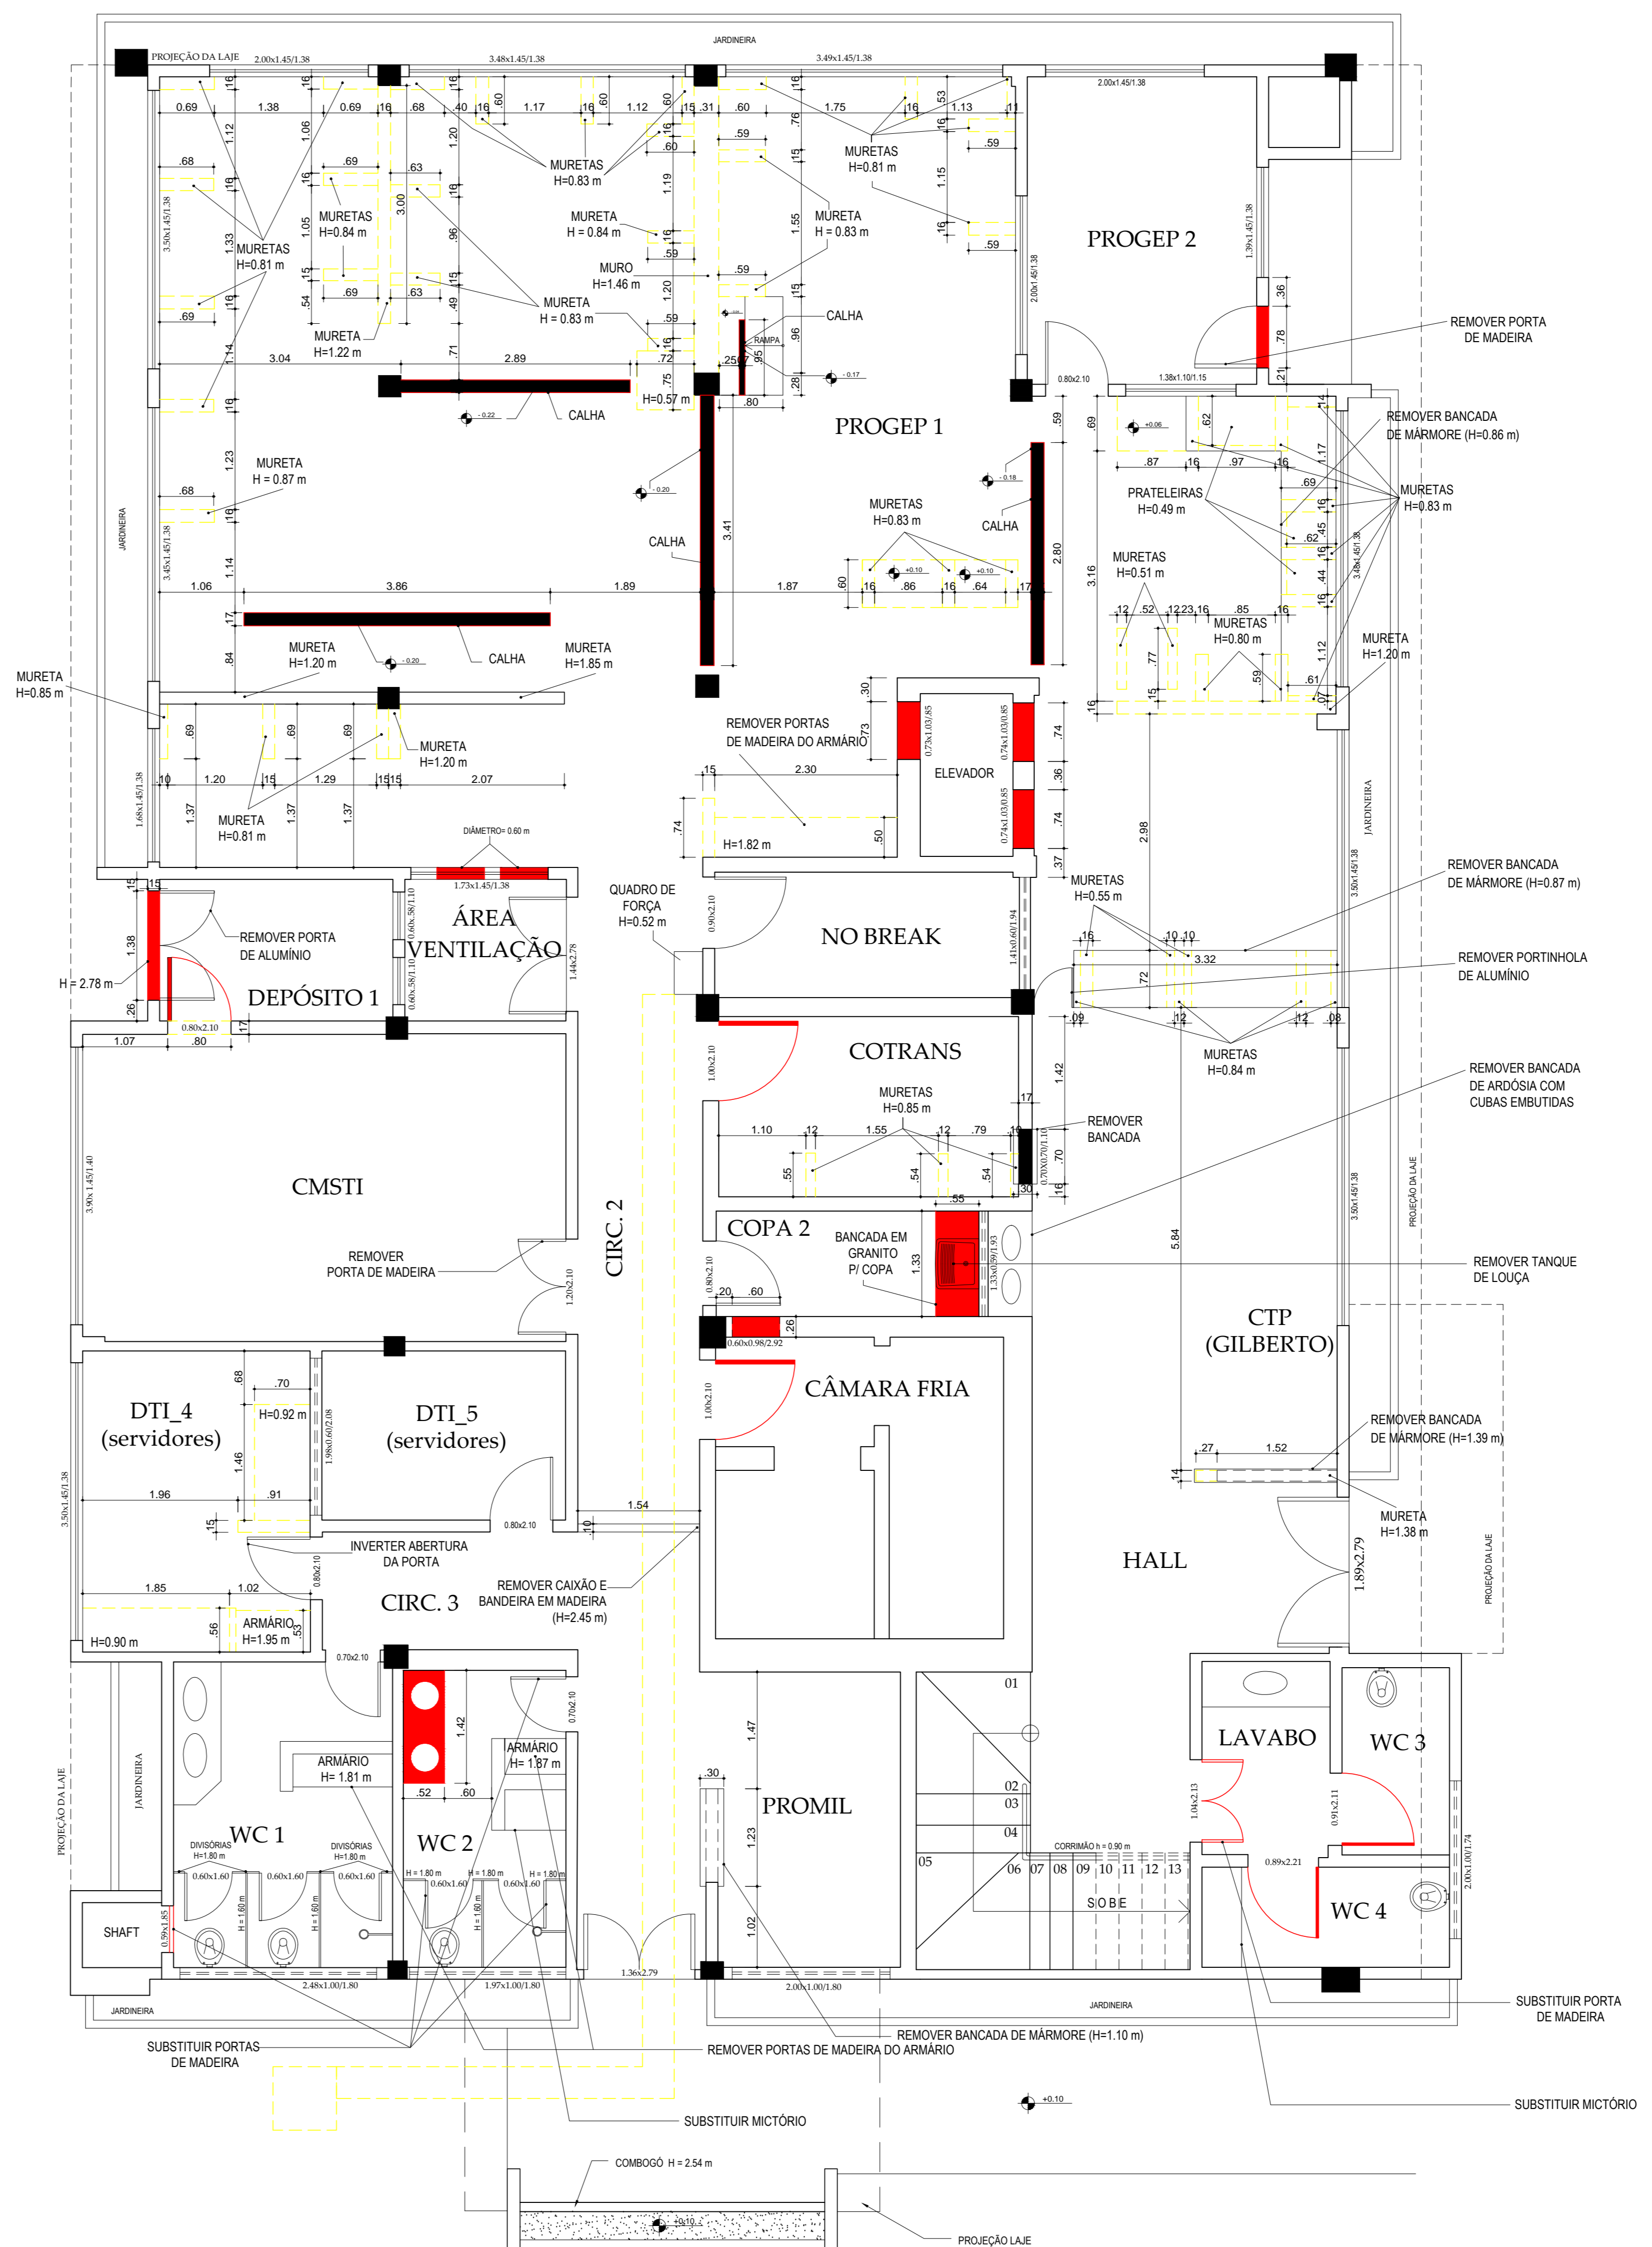

PLANTA DE REFORMA - PAV. SUPERIOR (REFEITÓRIO)  
ESC.: 1/50

PLANTA DE REFORMA - PAV. TÉRREO (REFEITÓRIO)  
ESC.: 1/50

SOLICITANTE:  
**REITORIA - INSTITUTO FEDERAL DE SERGIPE**  
Instituto Federal de Sergipe, Av. Eng. Genil Tavares da Motta, FFL 1 - 800 - 000 - Aracaju - Sergipe - CEP: 49000-000 - Brasil  
dipop@ifrs.edu.br / (79) 3711 3186